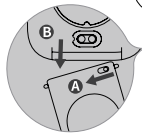

## ウォッチを充電する

磁気充電ベースをウォッチの背面に正しく取り付けてから、充電ケーブルをコンピューターのUSBポート、充電ドック、または充電用の電源バンクに差し込みます。

**入力電流： < 0.3A**

**入力電圧： 5V DC**

**充電時間： 約2時間**

- 注意： 1. 市販の認証マーク付きユニバーサル 5V/1A 充電器を使用することをお勧めします。  
2. 急速充電器を使用しないでください。

## 3 ストラップを交換する

ストラップを交換する場合は、幅 20mm のものを選択してください。

1. ストラップのスナップロックをスライドさせて、ウォッチからストラップを取り外します。
2. 新しいストラップをウォッチに合わせ、ストラップを締めます。
3. ストラップを軽く引いて、ウォッチにしっかりと固定されていることを確認します。

**1**

**2**

**3**

**JA**