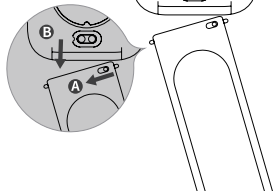

## 3 更换表带

如需更换表带，请选择宽度为 20 毫米的表带。

1. 滑动手表上的锁扣，将表带从手表上取下。
2. 将新表带与手表对齐，将表带扣进去。
3. 轻拉表带确认表带已扣在手表上。

**1****2****3****CN**