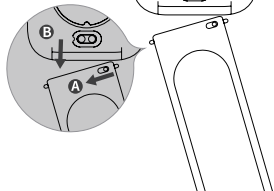

## 更換錶帶

如果您日後想要更換錶帶，請選擇寬度為20釐米的錶帶

1. 滑動錶帶上的金屬彈簧扣，接著將錶帶從手錶上移除
2. 將新錶帶與手錶對齊後扣上
3. 輕輕拉動錶帶，確保錶帶扣在手錶上.

**1**

**2**

**3**

**TW**