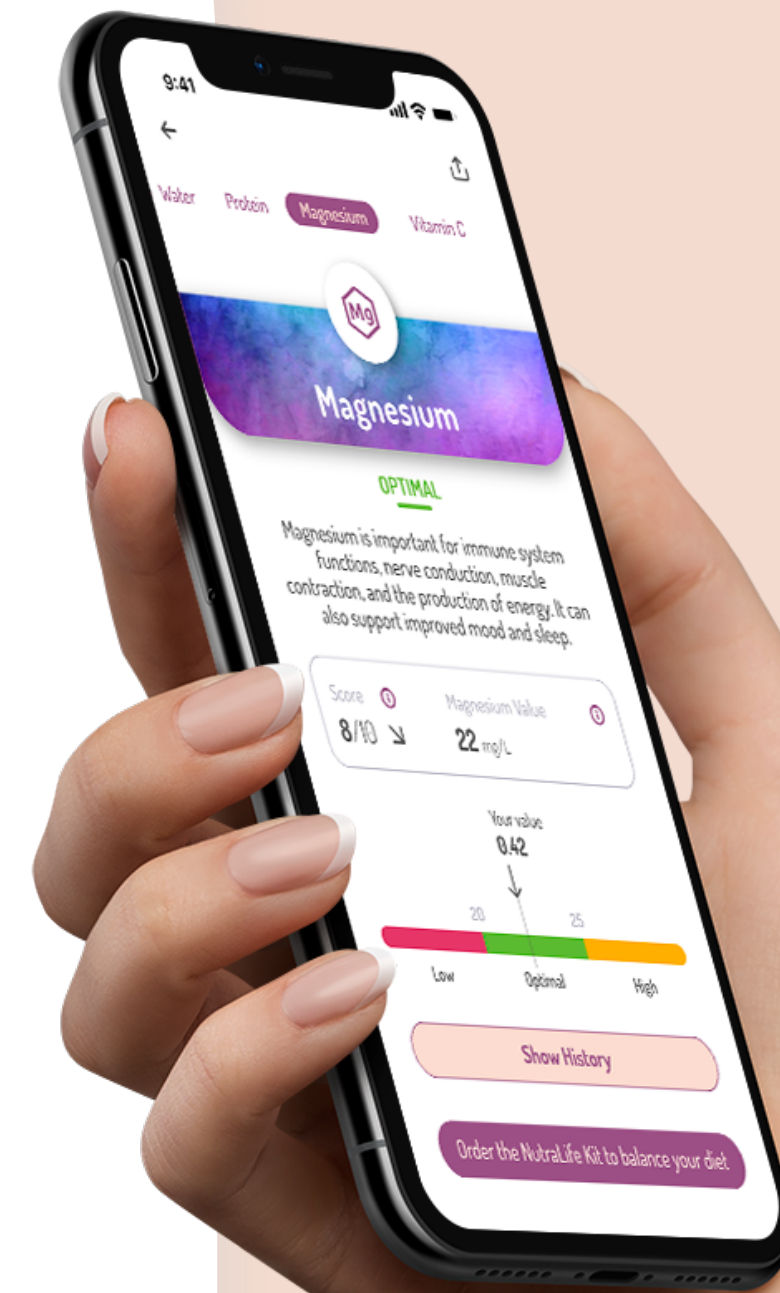

# 什麼是 NutraLife AI™

NutraLife AI™ 提供給用戶一個有效的方式以更好地了解健康狀況，結合 BioStrips 家用檢測試紙的分析，並配合一個強大的生成式人工智能，解析、回報和追蹤檢測結果，並提供專屬的健康建議，在幾秒鐘內，NutraLife AI™ 能夠根據您小便中的生物數據分析您健康的 10 個重要數據。

- 鈣
- 水分
- 氧化壓力
- 蛋白質
- 鎂
- PH 值
- 維生素 C
- 酮體
- 鈉
- 葡萄糖

每個 BioStrip™ 上有一系列彩色方塊，每個方塊對小便中的化學標誌物有可預測的反應，這些反應可以被檢測、分析和回報，每週使用 BioStrip™，密切關注您的生物數據，並了解健康目標進展和有效性。

當您完成 BioStrip™ 檢測後，只需透過 NutraLife AI™ 應用程式掃描照片，幾秒鐘內，我們的生成式人工智能將處理您的所有數據，並提供身體狀況的即時分析。