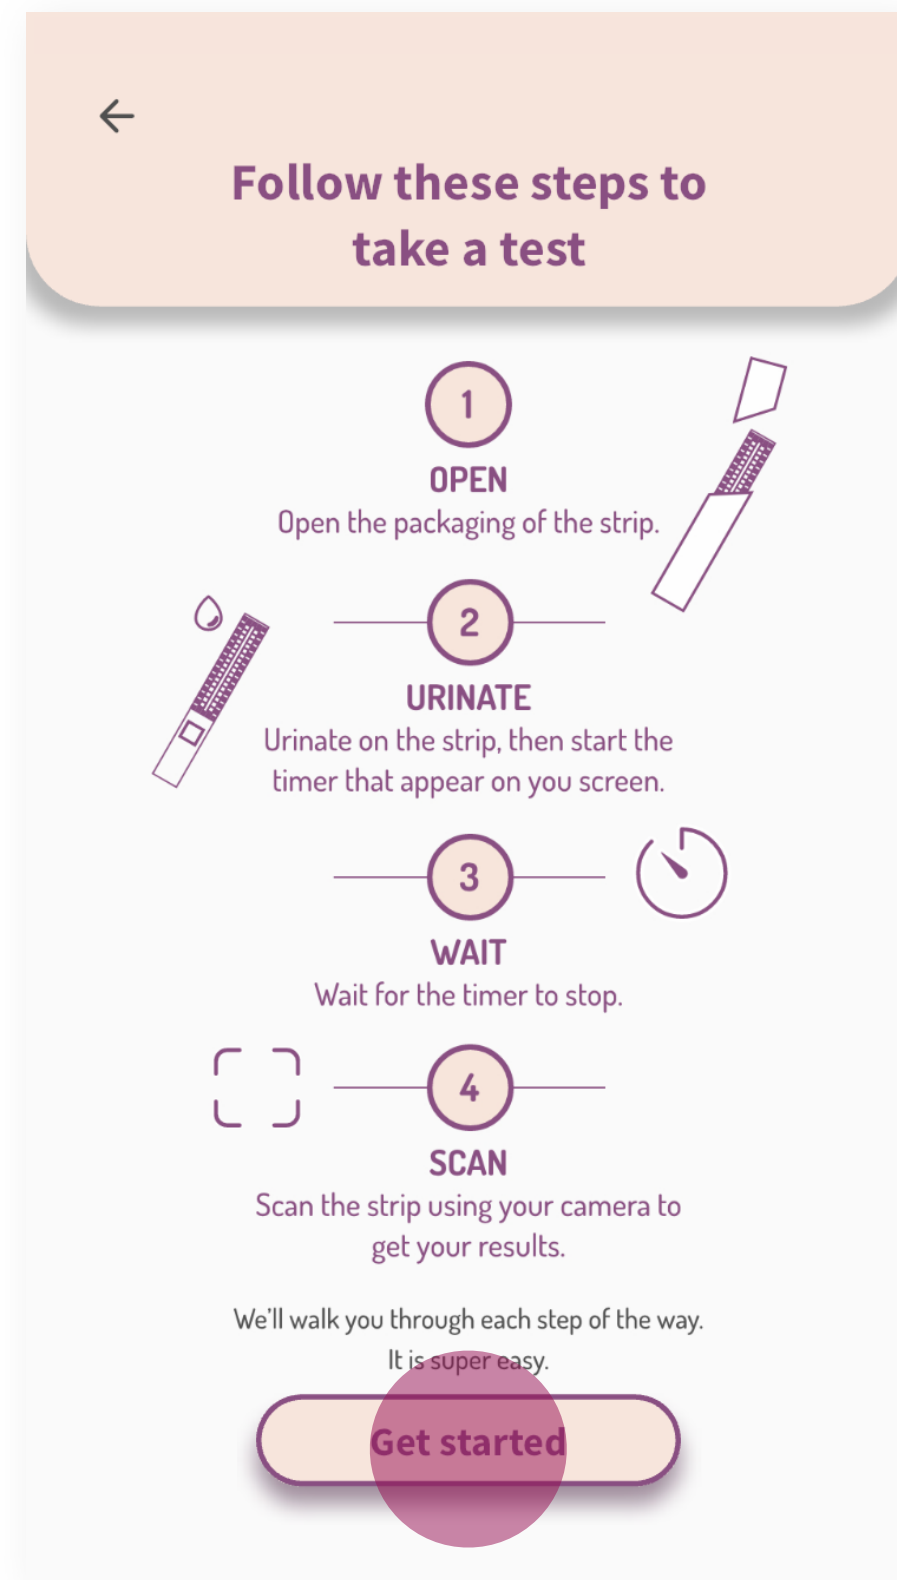

# BioStrip™ 使用方式.

1. 登入您的 NutraLife AI™ 應用程式，並點擊「檢測」

> 「進行檢測」

> 「開始」

2. 閱讀螢幕上顯示的所有步驟，準備好後，點擊「開始」

3. 打開包裝，然後點擊「繼續」

4. 在試紙上小便 2-3 秒，確保覆蓋所有彩色方框，並在螢幕顯示的兩個選項打勾，再點選「繼續」

5. 閱讀螢幕上的建議，並檢查每一項以確保最佳結果，並點擊「全部完成！開始計時」計時器將開始計時

6. 等待計時器至少達到 60 秒，再點選「掃描」以啟動相機

7. 將試紙置於框內以掃描，確保框住整個試紙，包括 QR 碼和邊框四角，當試紙被相機完整讀取時，框線會變為綠色