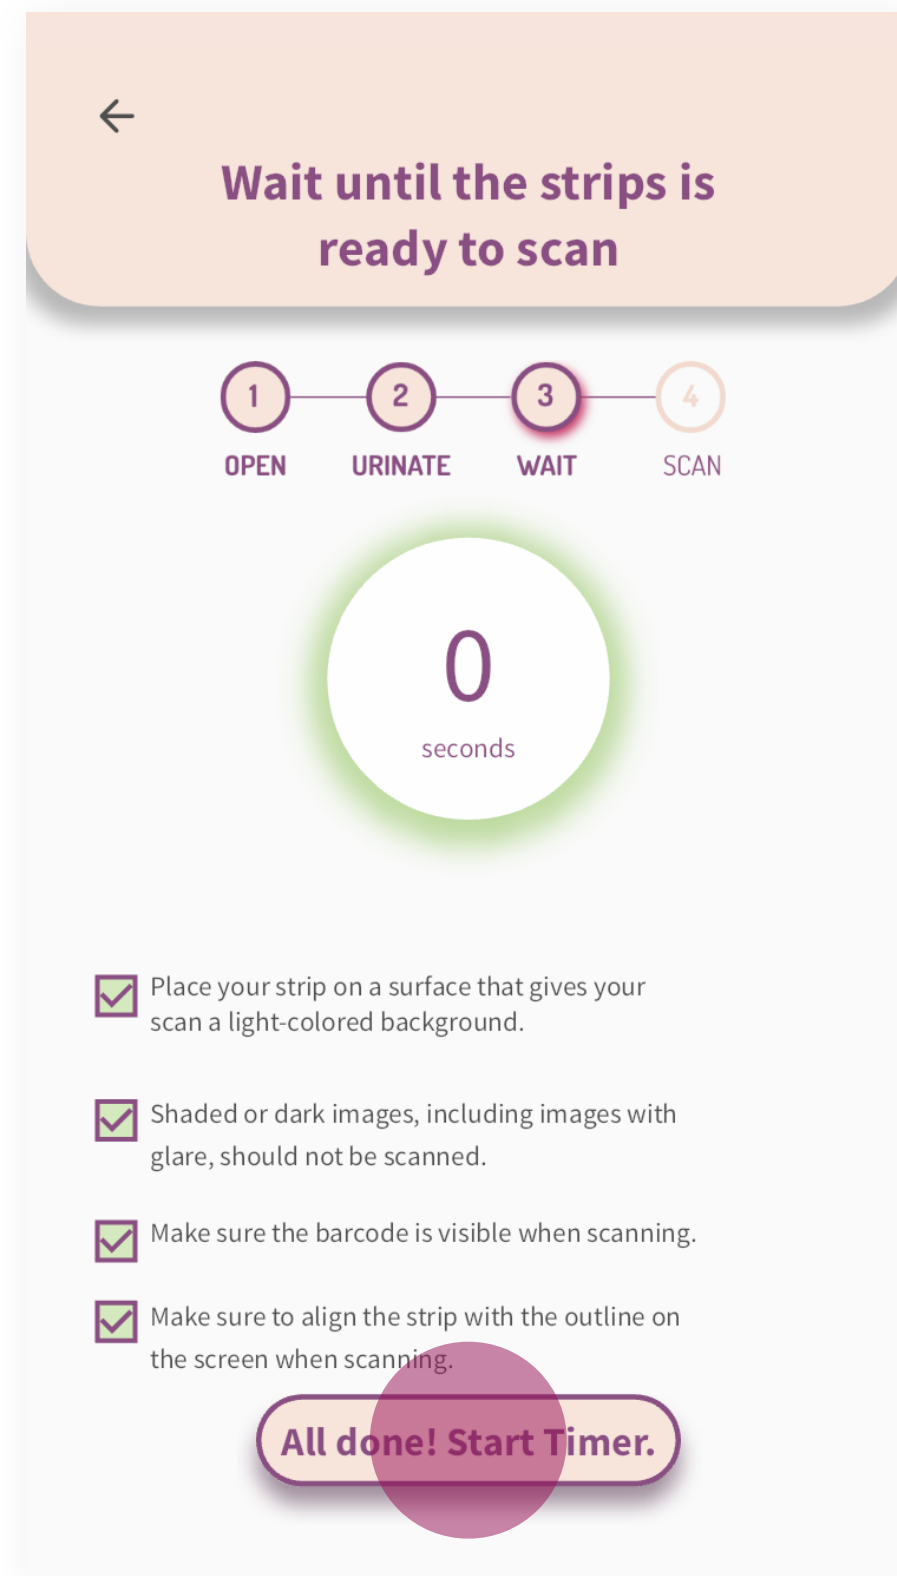

# BioStrip™ 使用方式.

1. 登入您的 NutraLife AI™ 應用程式，並點擊「檢測」

> 「進行檢測」

> 「開始」

2. 閱讀螢幕上顯示的所有步驟，準備好後，點擊「開始」

3. 打開包裝，然後點擊「繼續」

4. 在試紙上小便 2-3 秒，確保覆蓋所有彩色方框，並在螢幕顯示的兩個選項打勾，再點選「繼續」

5. 閱讀螢幕上的建議，並檢查每一項以確保最佳結果，並點擊「全部完成！開始計時」計時器將開始計時

6. 等待計時器至少達到 60 秒，再點選「掃描」以啟動相機

7. 將試紙置於框內以掃描，確保框住整個試紙，包括 QR 碼和邊框四角，當試紙被相機完整讀取時，框線會變為綠色