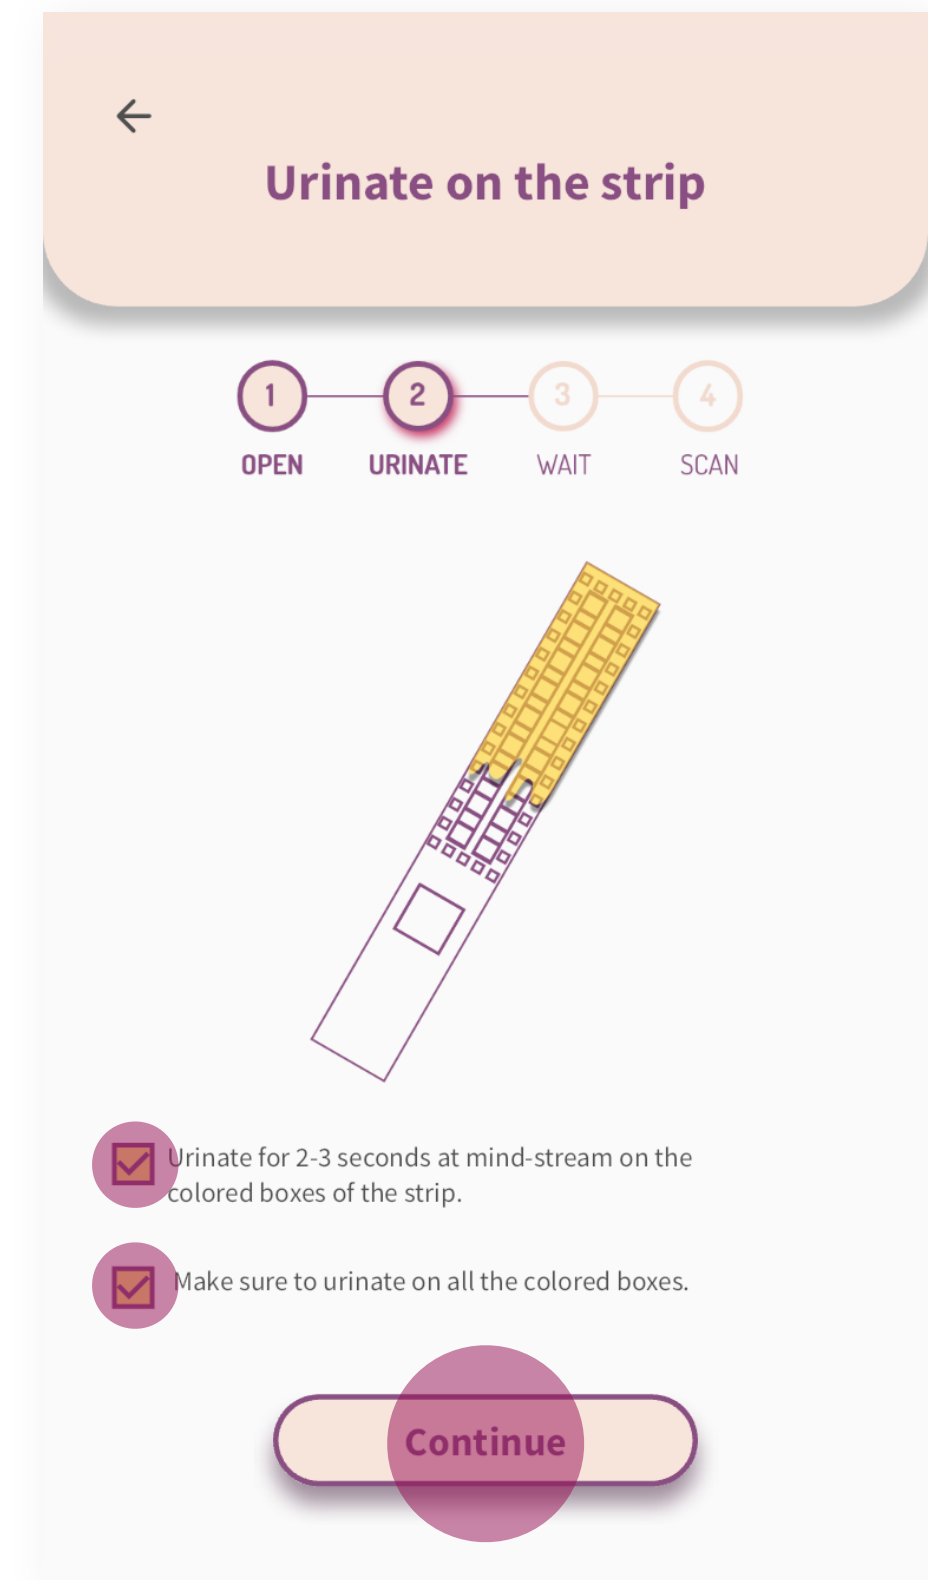

# BioStrip™ 使用方式.

1. 登入您的 NutraLife AI™ 應用程式，並點擊「檢測」

> 「進行檢測」

> 「開始」

2. 閱讀螢幕上顯示的所有步驟，準備好後，點擊「開始」

3. 打開包裝，然後點擊「繼續」

4. 在試紙上小便 2-3 秒，確保覆蓋所有彩色方框，並在螢幕顯示的兩個選項打勾，再點選「繼續」

5. 閱讀螢幕上的建議，並檢查每一項以確保最佳結果，並點擊「全部完成！開始計時」計時器將開始計時

6. 等待計時器至少達到 60 秒，再點選「掃描」以啟動相機

7. 將試紙置於框內以掃描，確保框住整個試紙，包括 QR 碼和邊框四角，當試紙被相機完整讀取時，框線會變為綠色