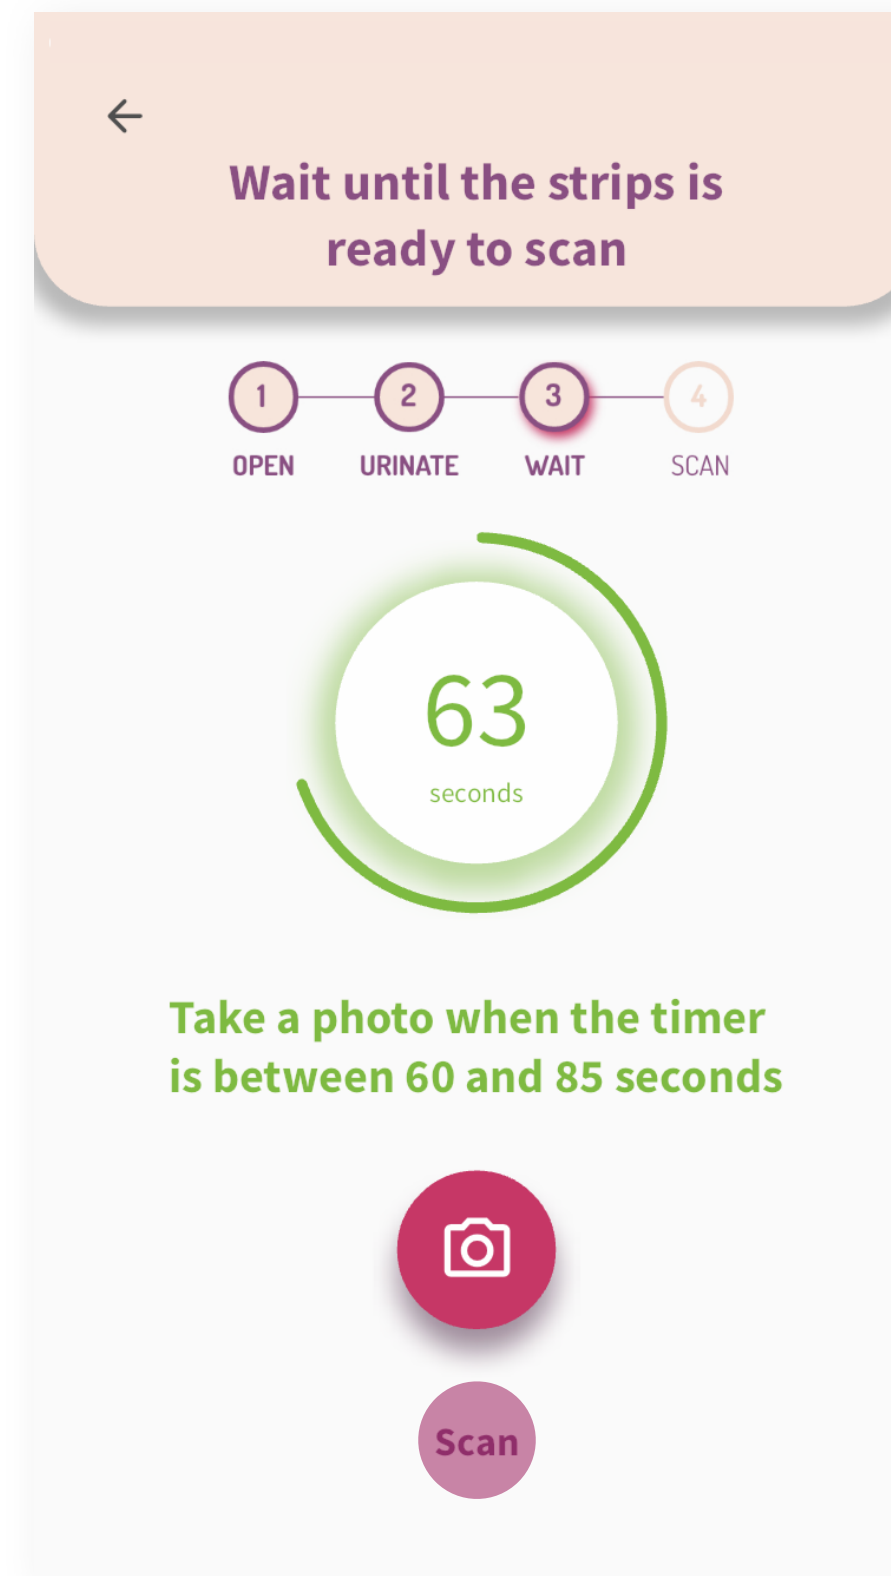

# BioStrip™ 使用方式.

1. 登入您的 NutraLife AI™ 應用程式，並點擊「檢測」

> 「進行檢測」

> 「開始」

2. 閱讀螢幕上顯示的所有步驟，準備好後，點擊「開始」

3. 打開包裝，然後點擊「繼續」

4. 在試紙上小便 2-3 秒，確保覆蓋所有彩色方框，並在螢幕顯示的兩個選項打勾，再點選「繼續」

5. 閱讀螢幕上的建議，並檢查每一項以確保最佳結果，並點擊「全部完成！開始計時」計時器將開始計時

6. 等待計時器至少達到 60 秒，再點選「掃描」以啟動相機

7. 將試紙置於框內以掃描，確保框住整個試紙，包括 QR 碼和邊框四角，當試紙被相機完整讀取時，框線會變為綠色

# 使用 BioStrip™ 的溫馨提示

- 打開試紙包裝後，請在 5 分鐘內使用 BioStrip™ 進行檢測，因為接觸到空氣、濕度和溫度變化，可能會讓試紙變質而影響結果。
- BioStrip™ 有效期限為出產後 18 個月，倘超過期限，檢測結果可能不準確，您可於每個 BioStrip™ 包裝背面找到有效日期。
- 您可以使用智慧裝置的相機掃描 BioStrip™，以獲得更快速和更準確的結果，較不建議使用平板電腦的相機或網路攝影機。
- 在經期期間，我們建議不要在小便初段即進行檢測，於排出幾秒鐘後再進行，高量血細胞可能會影響檢測數值。