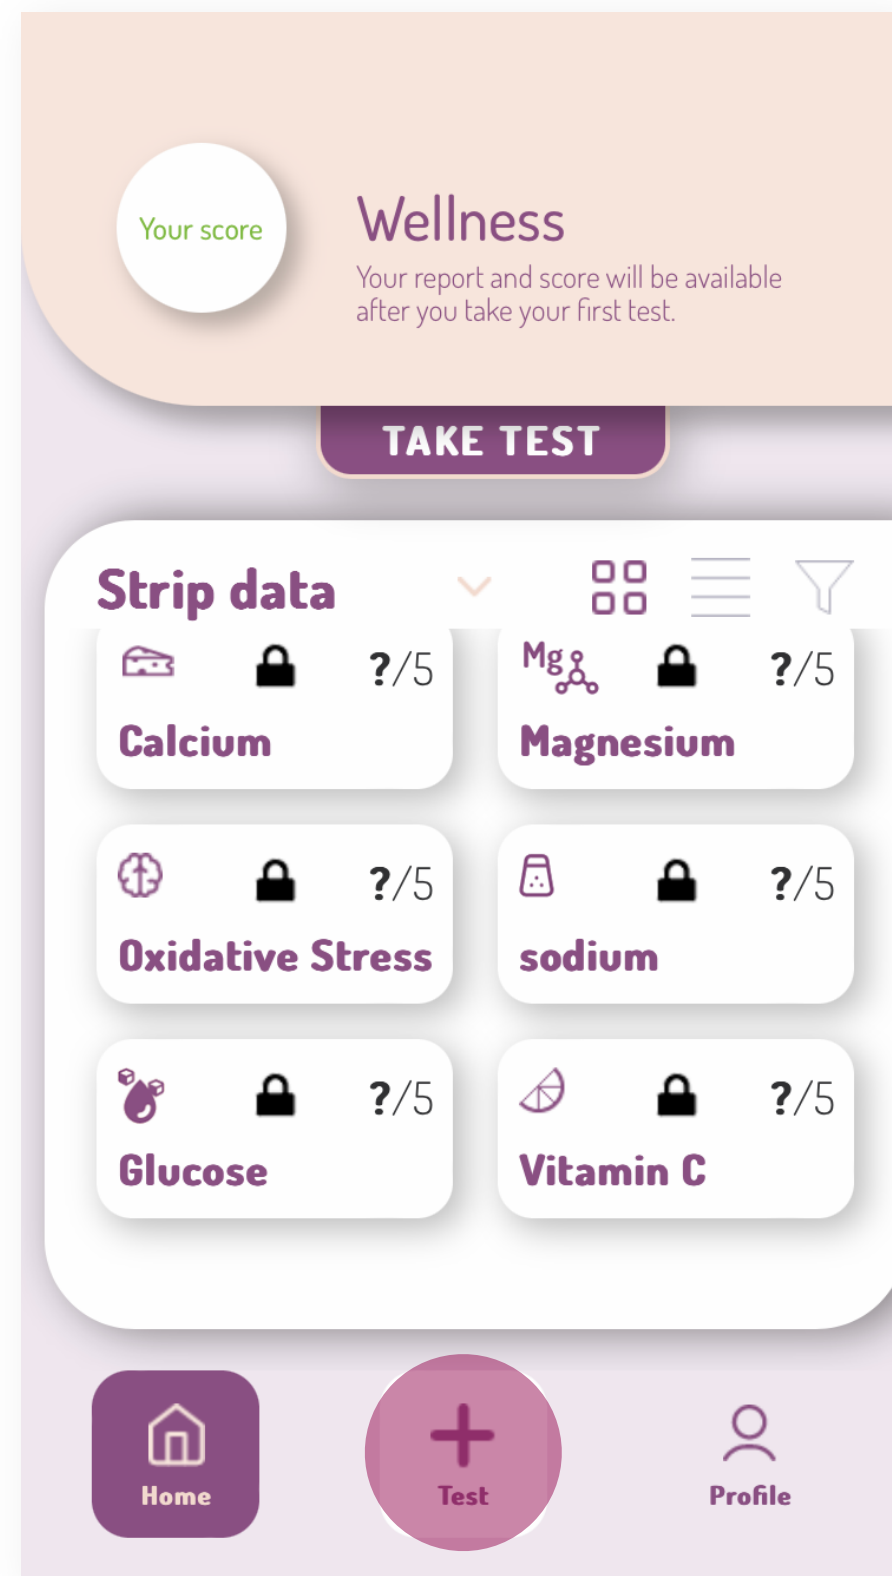

# 什麼是 NutraLife AI™

NutraLife AI™ 提供給用戶一個有效的方式以更好地了解健康狀況，結合 BioStrips 家用檢測試紙的分析，並配合一個強大的生成式人工智能，解析、回報和追蹤檢測結果，並提供專屬的健康建議，在幾秒鐘內，NutraLife AI™ 能夠根據您小便中的生物數據分析您健康的 10 個重要數據。

- 鈣
- 水分
- 氧化壓力
- 蛋白質
- 鎂
- PH 值
- 維生素 C
- 酮體
- 鈉
- 葡萄糖

每個 BioStrip™ 上有一系列彩色方塊，每個方塊對小便中的化學標誌物有可預測的反應，這些反應可以被檢測、分析和回報，每週使用 BioStrip™，密切關注您的生物數據，並了解健康目標進展和有效性。

當您完成 BioStrip™ 檢測後，只需透過 NutraLife AI™ 應用程式掃描照片，幾秒鐘內，我們的生成式人工智能將處理您的所有數據，並提供身體狀況的即時分析。

### 5. 將您的資料輸入到「個人設定」頁面，當您完成時點擊「儲存」

**6.** 您現在可以點擊「**更新個人資料**」來設定您的個人資料，您可以跳過此步驟

**7.** 如果您同意更新個人資料，頁面將重新跳轉至個人設定頁面，您可以添加或編輯您的個人資料

- 名字
- 姓氏
- 生日
- 性別
- 目標
- 體重
- 身高
- 運動量
- 飲酒量
- 吸菸量
- 慢性疾病
- 飲食過敏
- 飲食習慣

# BioStrip™ 使用方式.

1. 登入您的 NutraLife AI™ 應用程式，並點擊「檢測」

> 「進行檢測」

> 「開始」

2. 閱讀螢幕上顯示的所有步驟，準備好後，點擊「開始」

3. 打開包裝，然後點擊「繼續」

4. 在試紙上小便 2-3 秒，確保覆蓋所有彩色方框，並在螢幕顯示的兩個選項打勾，再點選「繼續」

5. 閱讀螢幕上的建議，並檢查每一項以確保最佳結果，並點擊「全部完成！開始計時」計時器將開始計時